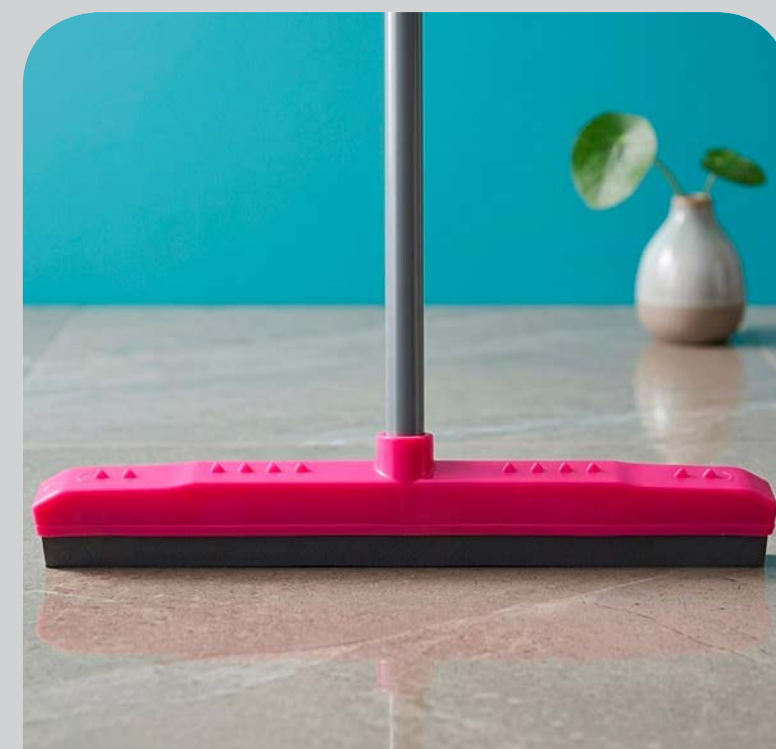

Rodo Fluorescente 50cm

Ref.:236

EAN 13:7898959692635

NCM:96.03.90.00

Quantidade mínima de
1 dúzia. Cabo vendido
separadamente.

Cores variadas.