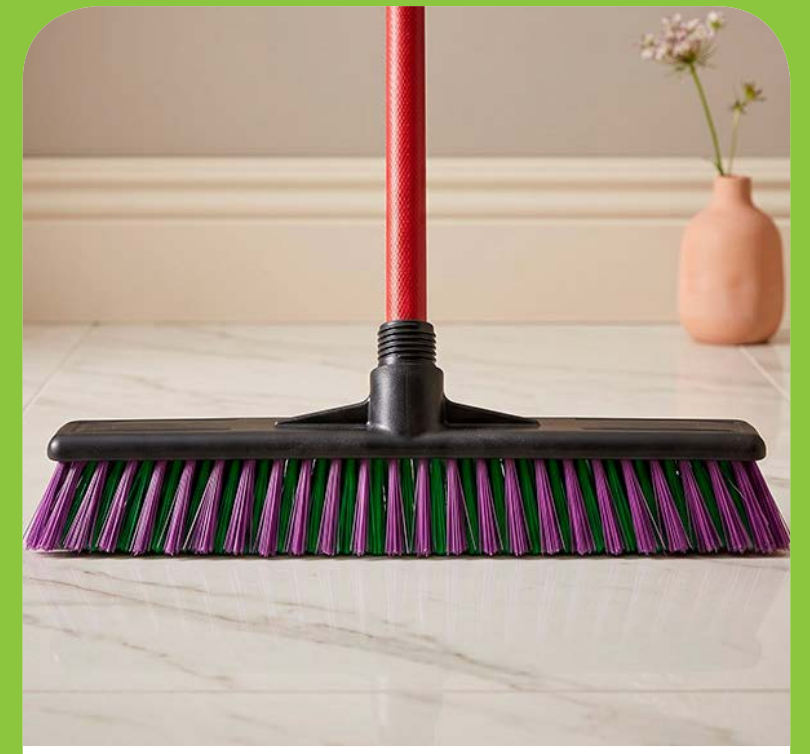

Escovão 40cm (rosca 28mm)

Ref.:232
EAN 13:7898959692673
NCM:96.03.90.00
Quantidade mínima de 1 dúzia. Cabo vendido separadamente.